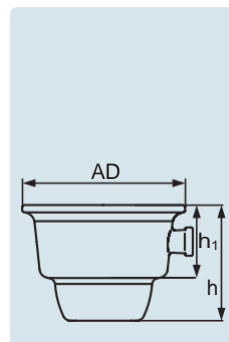

Partie inférieure de dessiccateur DURAN®

À rodage plan, avec tubulure (RIN 24/29),
type NOVUS, pour couvercles de tous les
types

| N° de commande | DN | Diamètre intérieur bride | Diamètre extérieur bride (AD) | h (mm) | h _i (mm) | Volume env. (ml) | Unité d'emballage |
|----------------|-----|--------------------------|-------------------------------|--------|---------------------|------------------|-------------------|
| 2477146 | 100 | 119 | 153 ±2 | 112 | 58 | 700 | 1 |
| 2477157 | 150 | 172 | 215 ±2 | 154 | 81 | 2 400 | 1 |
| 2477161 | 200 | 224 | 270 ±2 | 202 | 118 | 5 800 | 1 |
| 2477166 | 250 | 274 | 320 ±2 | 235 | 122 | 10 500 | 1 |
| 2477169 | 300 | 332 | 380 ±2 | 283 | 154 | 18 500 | 1 |